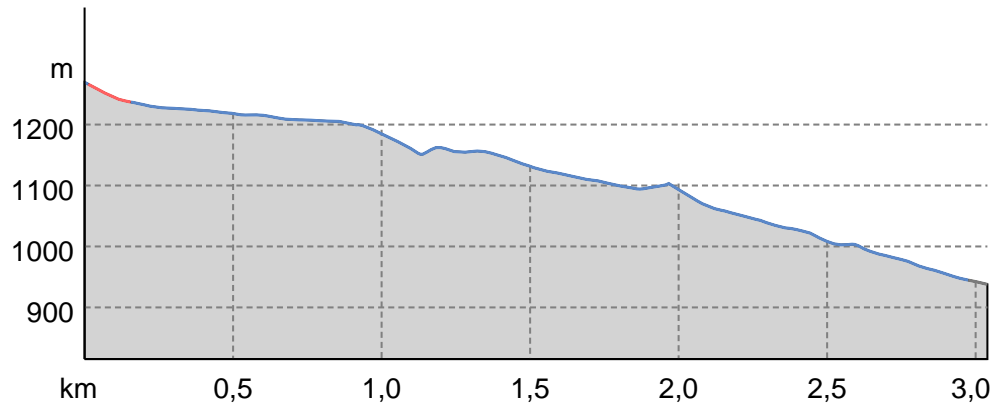

Krunkelbachhütte - Bernau/Hof (Rodelfahrt)

← 3 km

🕒 0:55 h

⬆️ 0 m

⬆️ 332 m

Schwierigkeit -

Kartengrundlagen: outdooractive Kartografie; Deutschland: ©GeoBasis-DE / BKG 2021, ©GeoBasis-DE / LDBV 2021, Österreich: ©1996-2021 here. All rights reserved. ©BBEV 2020, ©Land Vorarlberg, Italien: ©1994-2021 here. All rights reserved. ©Autonome Provinz Bozen – Südtirol – Abteilung Natur, Landschaft und Raumentwicklung, © Cartago S.R.L. Kartengrundlagen: outdooractive Kartografie; ©OpenStreetMap (www.openstreetmap.org)

Krunkelbachhütte - Bernau/Hof (Rodelfahrt)

Wegarten

Asphalt	0,1 km
Schotterweg	2,8 km
Pfad	0,1 km

Höhenprofil

Tourdaten

Winterwandern

Strecke ↔ 3 km

Dauer ⌚ 0:55 h

Aufstieg ▲ 0 m

Abstieg ▼ 332 m

Schwierigkeit -

Kondition ●●●●●●

Technik ●●●●●●

Beste Jahreszeit

JAN | FEB | MÄR
APR | MAI | JUN
JUL | AUG | SEP
OKT | NOV | DEZ

Bewertungen