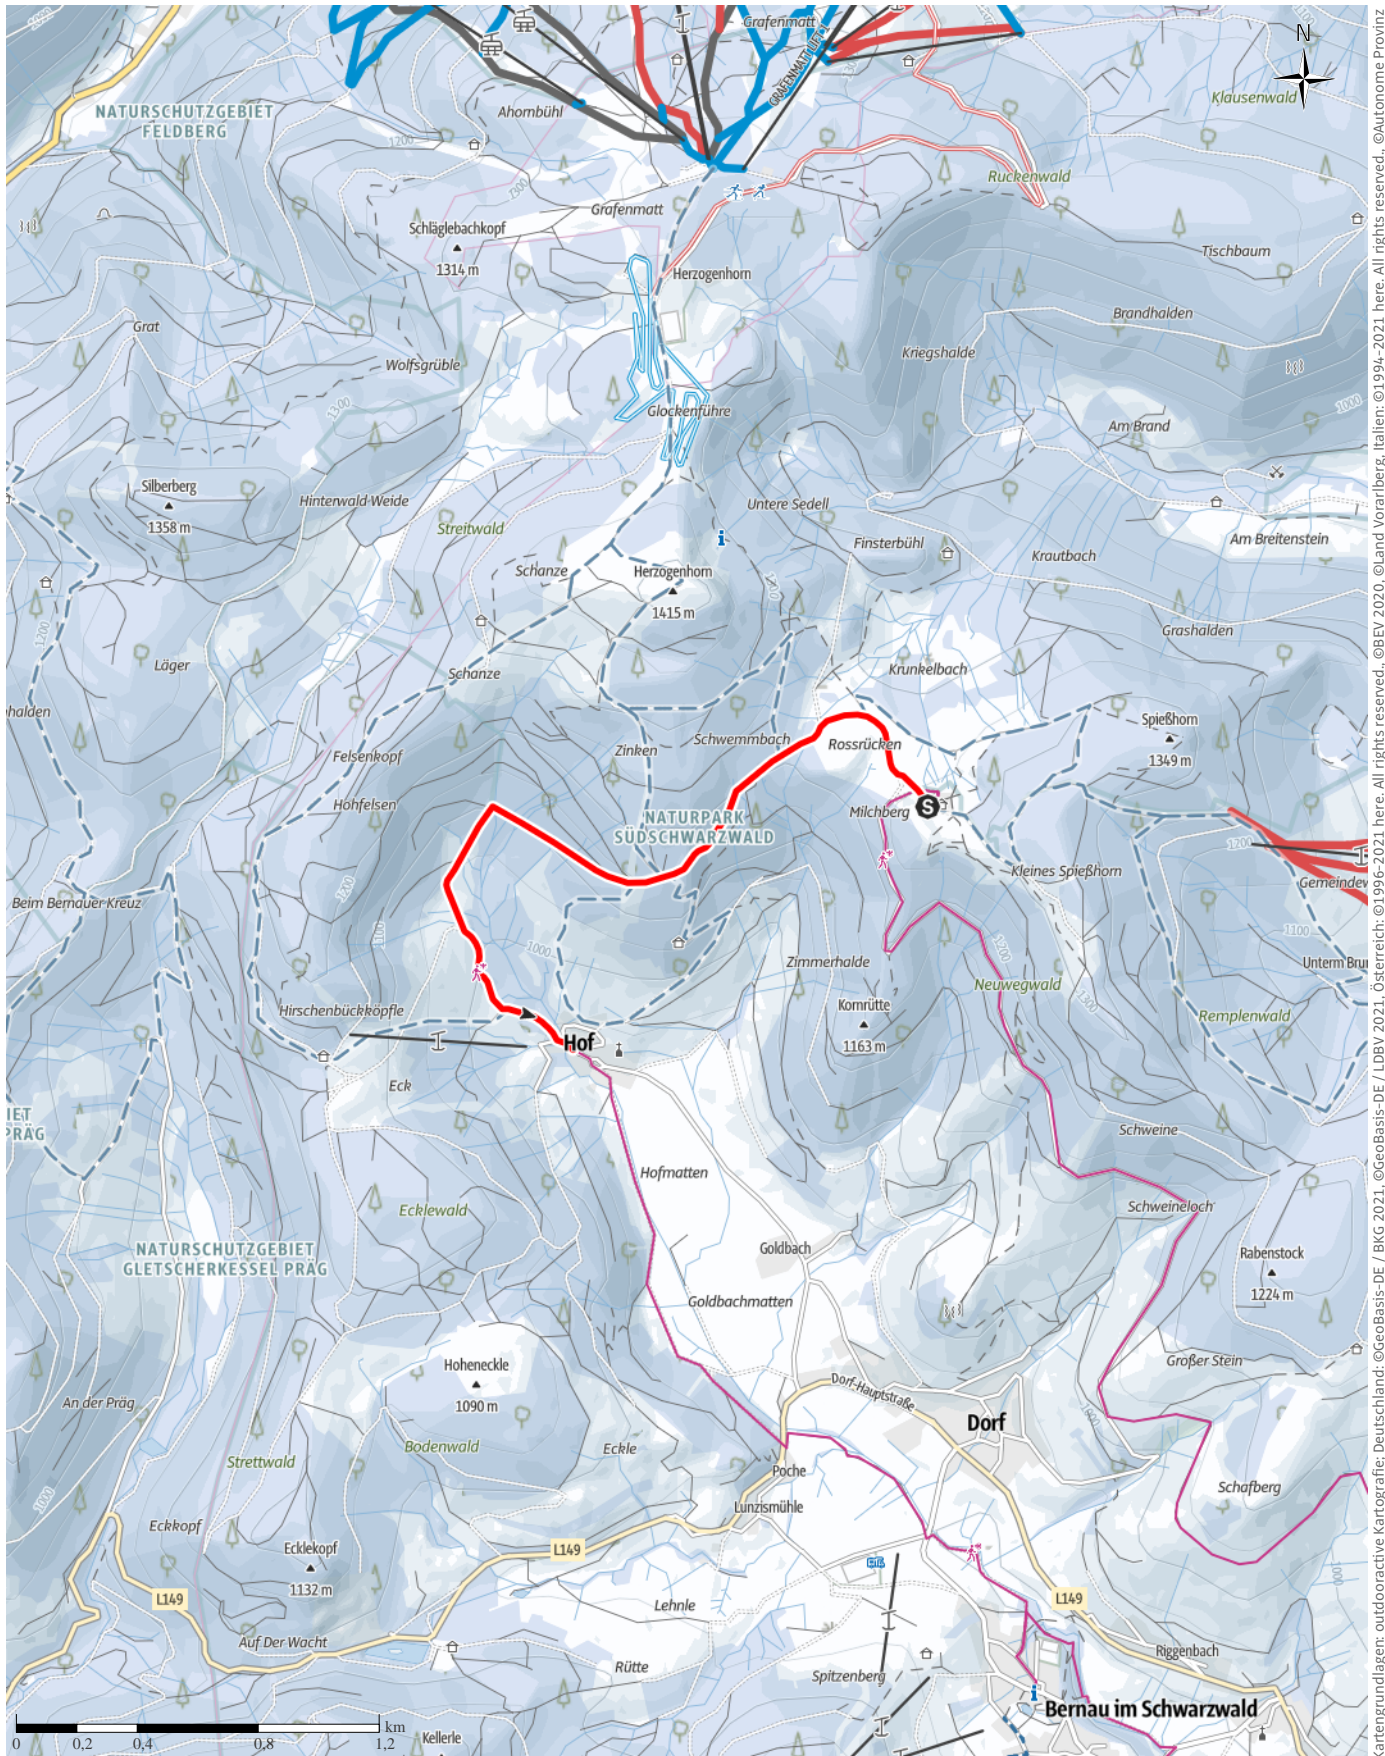

Krunkelbachhütte - Bernau/Hof (Rodelfahrt)

← 3 km

🕒 0:55 h

⬆️ 0 m

⬆️ 332 m

Schwierigkeit -

Kartengrundlagen: outdooractive Kartografie; Deutschland: ©GeoBasis-DE / BKG 2021, ©GeoBasis-DE / LDBV 2021, Österreich: ©1996-2021 here. All rights reserved. ©BBEV 2020, ©Land Vorarlberg, Italien: ©1994-2021 here. All rights reserved. ©Autonome Provinz Bozen – Südtirol – Abteilung Natur, Landschaft und Raumentwicklung, © Cartago S.R.L. Kartengrundlagen: outdooractive Kartografie; ©OpenStreetMap (www.openstreetmap.org)

Krunkelbachhütte - Bernau/Hof (Rodelfahrt)

Wegarten

Asphalt	0,1 km
Schotterweg	2,8 km
Pfad	0,1 km

Höhenprofil

Tourdaten

Winterwandern

Strecke ↔ 3 km

Dauer ⌚ 0:55 h

Aufstieg ▲ 0 m

Abstieg ▼ 332 m

Schwierigkeit -

Kondition ●●●●●●

Technik ●●●●●●

Beste Jahreszeit

JAN | FEB | MÄR
APR | MAI | JUN
JUL | AUG | SEP
OKT | NOV | DEZ

Bewertungen